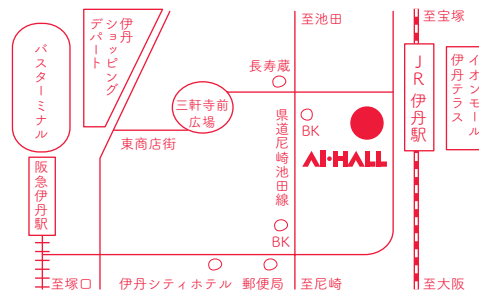

11/6 ストリート・パーティ 16:00 ~
『家』を購入いただいた方をご招待します。

○予約の必要はありません。お好きな時間にお越し下さい。

開催期間中は、自由にご覧、ご参加いただけます。

○入場無料

『家』購入料金 100円～（いくつかのタイプの家があります）

○会場・お問い合わせ

アイホール（伊丹市立演劇ホール）

〒664-0846 兵庫県伊丹市伊丹2-4-1 火曜日休館

tel 072-782-2000 fax 072-782-8880

info@aihall.com http://www.aihall.com

JR 伊丹駅前 / 阪急伊丹駅より東へ徒歩7分

真っ白な家に折り紙やビーズ、ボタンやシールなどで自由にデコレーションをし、自分だけの「家」を建てます。

いざ、劇場のなかの街へ！自分の購入した「家」はどこかな？

不動産屋（受付）で、地図を見ながら自分の好きな「家」を購入し、鍵を受け取り、契約書にサインをします。「家」は100円！