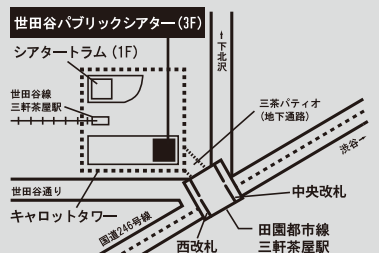

世田谷パブリックシアター

〒154-0004 東京都世田谷区太子堂 4-1-1
キャロットタワー 3F 03-5432-1526
三軒茶屋駅【東急田園都市線(渋谷より2駅・5分)・世田谷線】直結
Setagaya Public Theatre
4-1-1 Taishiodo, Setagaya-ku, Tokyo

照明:関根有紀子/和田東史子 音響:江澤千香子 舞台監督:原口佳子(モリブデン) 宣伝美術:永野ヒロコ(ZAWAME) 制作:上原聡子(ligiri)

主催:一般社団法人Co.山田うん 共催:国際交流基金クアラルンプール日本文化センター JAPAN FOUNDATION 公益財団法人伊丹市文化振興財団/伊丹市立演劇ホール

提携:公益財団法人せたがや文化財団/世田谷パブリックシアター 後援:世田谷区 助成:アーツカウンシル東京(公益財団法人東京都歴史文化財団)

協力:公益財団法人セゾン文化財団 メディカルサポート:NPO 法人芸術家のくすり箱