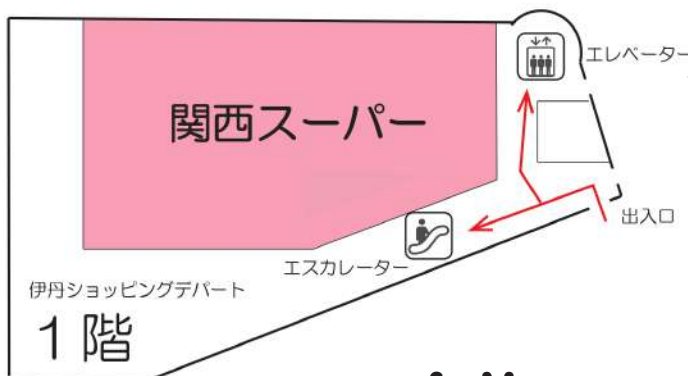

# 阪急伊丹駅から cafe Mon への行き方

①改札を出て左に曲がります。

②右手に階段があるので1階まで降ります。

③北出口を出て右へ進むと、すぐ伊丹ショッピングデパートがあります。

④伊丹ショッピングデパートの5階までお越してください。

※エスカレーターは20時に止まります。

5階

cafe Mon